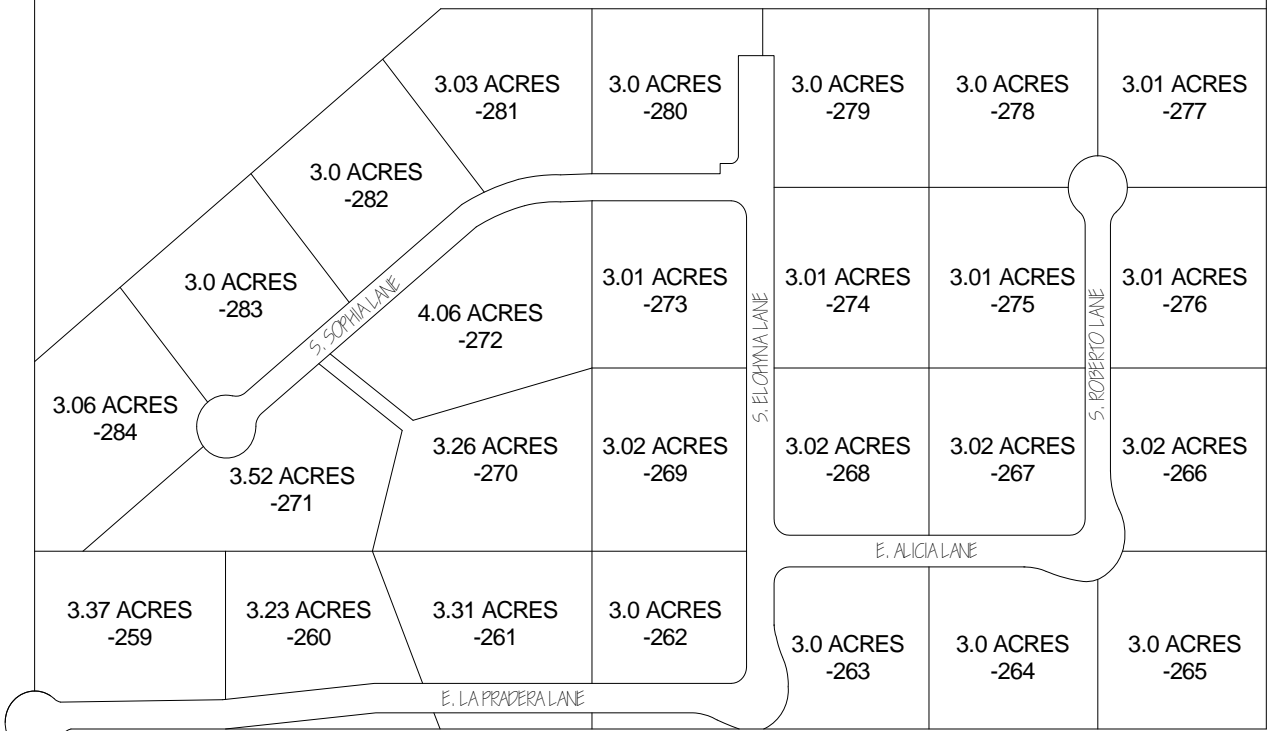

79.52 ACRES
-257

S. SILVER CONCHO WAY

S. SOPHIA LANE

S. ELOHYNIA LANE

S. ROBERTO LANE

E. ALICIA LANE

E. LA PRADERA LANE

SECTION 21

NORTHEAST PORTION
LA PRADERA ESTATES
(104-01-XXX)